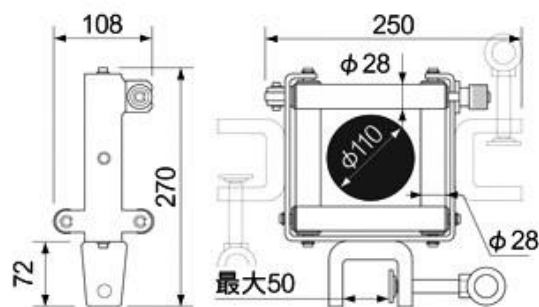

四面口コ(ケーブル用) ISH-110

品名	四面口コ(ケーブル用) ISH-110
型式	ISH-110
メーカー	育良精機
安全最大荷重(kN)	2.94
質量(kg)	3.7

0604600001

〒007-0820

北海道札幌市東区東雁来町362番3号
株式会社アクト電研

TEL011-790-2320 ・ FAX011-7902321