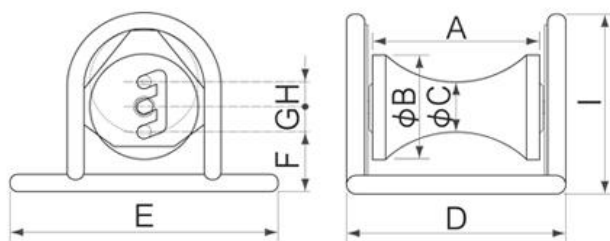

ケーブルコロⅡ ISS-Ⅱ

品名	ケーブルコロⅡ ISS-Ⅱ
型式	ISS-Ⅱ
メーカー	育良精機
安全最大荷重(kN)	4.9
質量(kg)	3.5

0605900002

サイズ(mm)	A	B	C	D	E
	200	130	65	262	320
	F	G	H	I	
	82	-	-	158	

〒007-0820

北海道札幌市東区東雁来町362番3号
株式会社アクト電研

TEL011-790-2320・FAX011-7902321