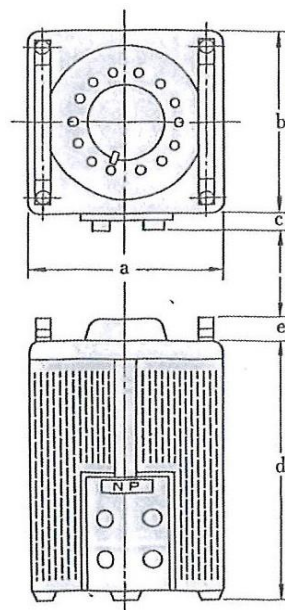

スライダック200V SD220

品名		単相据置型スライダック200V SD220				
型式		SD220	入力	電圧(V)	200	
メーカー		山菱		周波数(Hz)	50/60	
出力	電圧(V)		寸法(mm)	a	215	
	最大 (20分 以内 使用)	電流(A)		20	b	215
		容量(kVA)		4	c	25
	連続	電流(A)		14	d	301
		容量(kVA)		2.8	e	35
TYPE		E	質量(kg)		29	