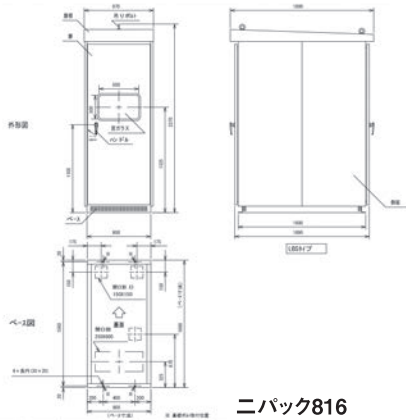

■ 屋外キュービクル

■ 屋外キュービクル ニパボックス

品名		ニパック1610	ニパック816	ニパック1616	ニパック2416	ニパック3216
外形寸法(mm)	幅	1600	800	1600	2400	3200
	高さ	2370	2370	2370	2370	2370
	奥行き	1000	1600	1600	1600	1600
面体数		2	1	2	3	4(2面体+2面体)