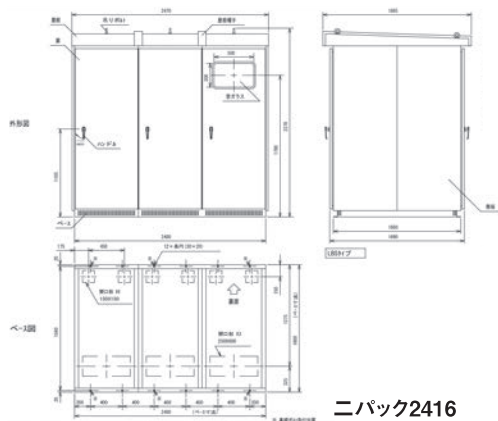

■ 屋外キュービクル

■ 屋外キュービクル ニパボックス

品名		ニパック1610	ニパック816	ニパック1616	ニパック2416	ニパック3216
外形寸法(mm)	幅	1600	800	1600	2400	3200
	高さ	2370	2370	2370	2370	2370
	奥行き	1000	1600	1600	1600	1600
面体数		2	1	2	3	4(2面体+2面体)