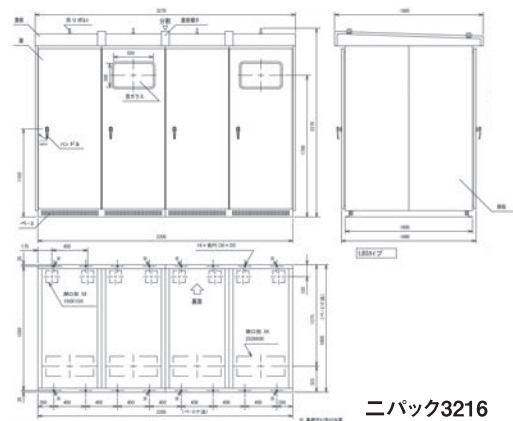

■ 屋外キュービクル

■ 屋外キュービクル ニパボックス

品名		ニパック1610	ニパック816	ニパック1616	ニパック2416	ニパック3216
外形寸法(mm)	幅	1600	800	1600	2400	3200
	高さ	2370	2370	2370	2370	2370
	奥行き	1000	1600	1600	1600	1600
面体数		2	1	2	3	4(2面体+2面体)