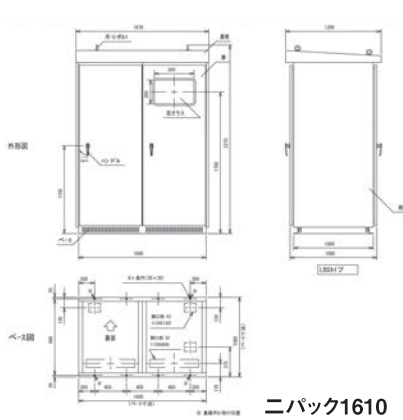

■ 屋外キュービクル

■ 屋外キュービクル ニパボックス

品名		ニパック1610	ニパック816	ニパック1616	ニパック2416	ニパック3216
外形寸法(mm)	幅	1600	800	1600	2400	3200
	高さ	2370	2370	2370	2370	2370
	奥行き	1000	1600	1600	1600	1600
面体数		2	1	2	3	4(2面体+2面体)