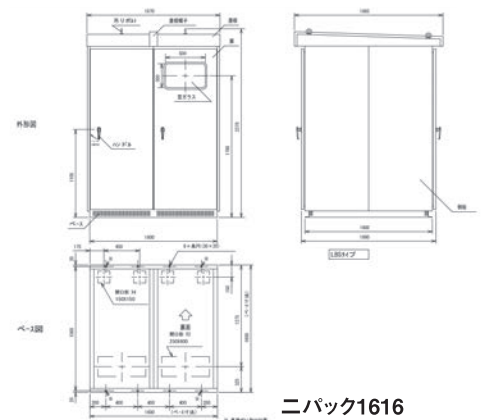

■ 屋外キュービクル

■ 屋外キュービクル ニパボックス

品名		ニパック1610	ニパック816	ニパック1616	ニパック2416	ニパック3216
外形寸法(mm)	幅	1600	800	1600	2400	3200
	高さ	2370	2370	2370	2370	2370
	奥行き	1000	1600	1600	1600	1600
面体数		2	1	2	3	4(2面体+2面体)