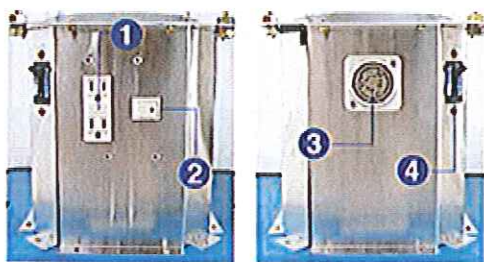

型名	PS01B
定格電圧	AC100V
定格消費電力	160W(40W×4)
定格周波数	50Hz/60Hz
使用ランプ	FL40SN
点灯方式	インバータ
寸法	(H)1665×(W)455×(D)455mm
質量	19Kg

- ① Wコンセント
- ② スイッチ
- ③ フランジインレット
(引掛形)15A 2PE
- ④ 漏電ブレーカー
(20A 30mA)

- ① フックが付いてコードスッキリ
- ② 耐衝撃性アップ(5倍)〈当社比〉
- ③ 粉塵シャットアウトで明るさ持続